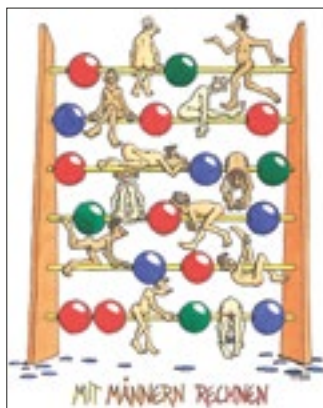

PLAKAT DIN A3

Mele Brink: „Mit Männern rechnen“ - Plakat A3

Das Plakat mit dem Motiv „Mit Männern rechnen“ liegt im Format DIN A3 vor. Es ist auf schwerem Offsetpapier vierfarbig im Offsetdruck gedruckt und wirkt dadurch besonders edel, fast wie ein Kunstdruck.

Plakat im Format DIN A3 (29,7 x 42 cm), vierfarbiger Offsetdruck auf 250 g Offsetpapier, Rückseite leer; € 6,00 (D)

Nur direkt im Onlineshop unter www.editionpastorplatz.de